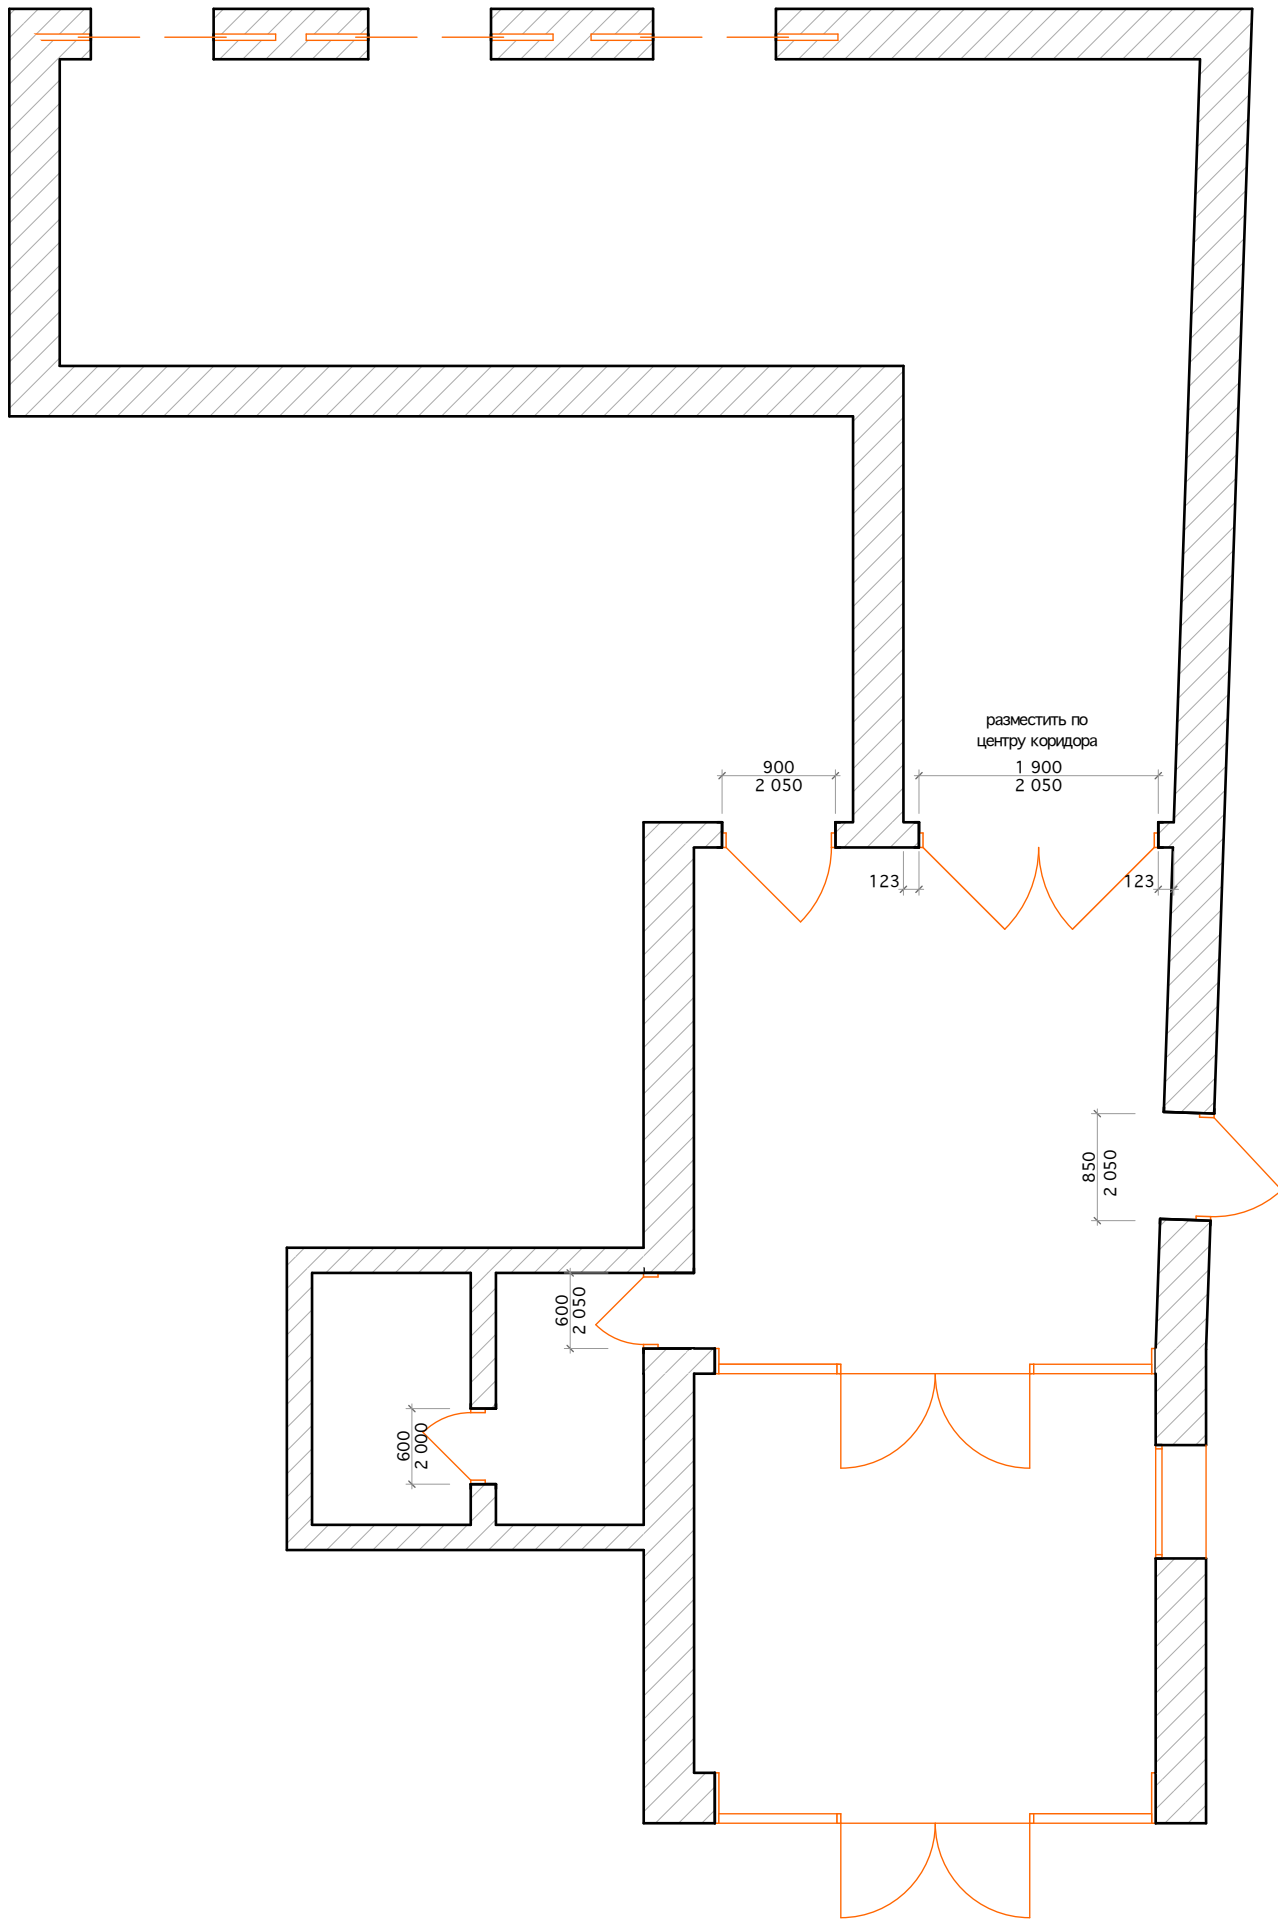

*Diana Adip*

Адрес объекта: проезд Березово роцци 12

Лист

М 1:60

1

Экспликация помещений

Номер по плану	Наименование	Площадь, м2
	Общая площадь	75,96
1	Пантус	14,30
2	Тамбур	11,61
3	Холл	14,86
4	Санузел	5,27
5	Лифтовой холл	29,95

*Miana Aziz*

Адрес объекта: проезд Березово роцци 12

Экспликация помещений

Лист

2

*Diana Aziz*

Адрес объекта: проезд Березово роцци 12  
 Схема открывания дверей и проемы.

М 1:60

Лист

3

*Miana Adil*

Адрес объекта: проезд Березово рощи 12

Лист

План возводимых конструкций.

М 1:60

4

*Miana Aliev*

Адрес объекта: проезд Березово роцци 12

План потолка

М 1:60

Лист

5

*Diana Adip*

Адрес объекта: проезд Березово рощи 12  
 Схема расположения освещения с привязками.  
 М 1:60