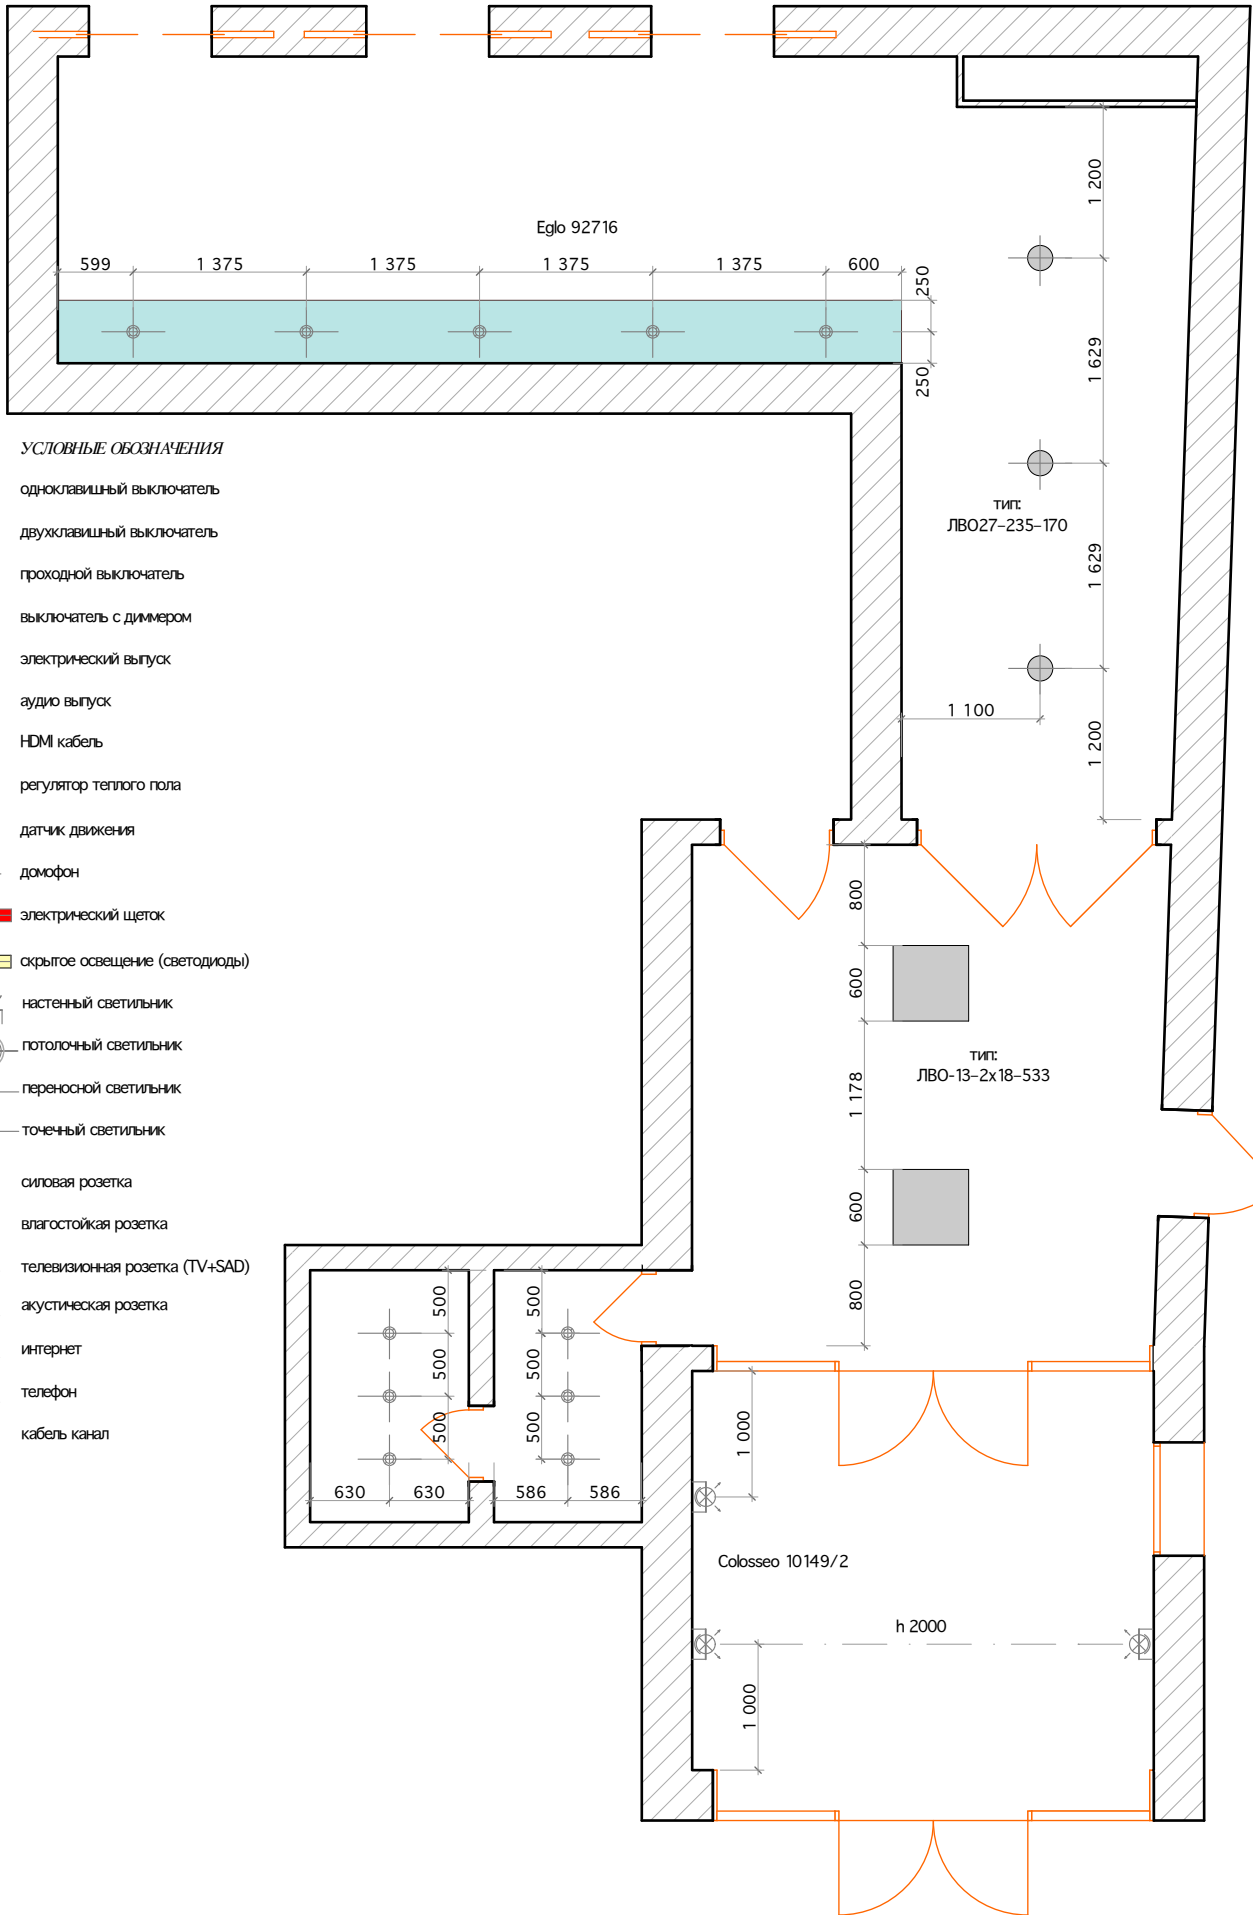

*Diana Adip*

Адрес объекта: проезд Березово роцци 12

Лист

М 1:60

1

Экспликация помещений

Номер по плану	Наименование	Площадь, м2
	Общая площадь	75,96
1	Пантус	14,30
2	Тамбур	11,61
3	Холл	14,86
4	Санузел	5,27
5	Лифтовой холл	29,95

*Miana Aziz*

Адрес объекта: проезд Березово роцци 12

Экспликация помещений

Лист

2

*Diana Aziz*

Адрес объекта: проезд Березово роцци 12  
 Схема открывания дверей и проемы.

М 1:60

*Miana Aliev*

Адрес объекта: проезд Березово роцци 12

План потолка

М 1:60

Лист

5

*Diana Adip*

Адрес объекта: проезд Березово рощи 12  
 Схема расположения освещения с привязками.  
 М 1:60

Выключатели 900мм  
от чистого пола

*Miana Adip*

Адрес объекта: проезд Березово рощи 12  
 Схема расположения освещения с  
 разбивкой на группы.

М 1:60

Лист  
7

*Diana Adip*

Адрес объекта: проезд Березово роци 12