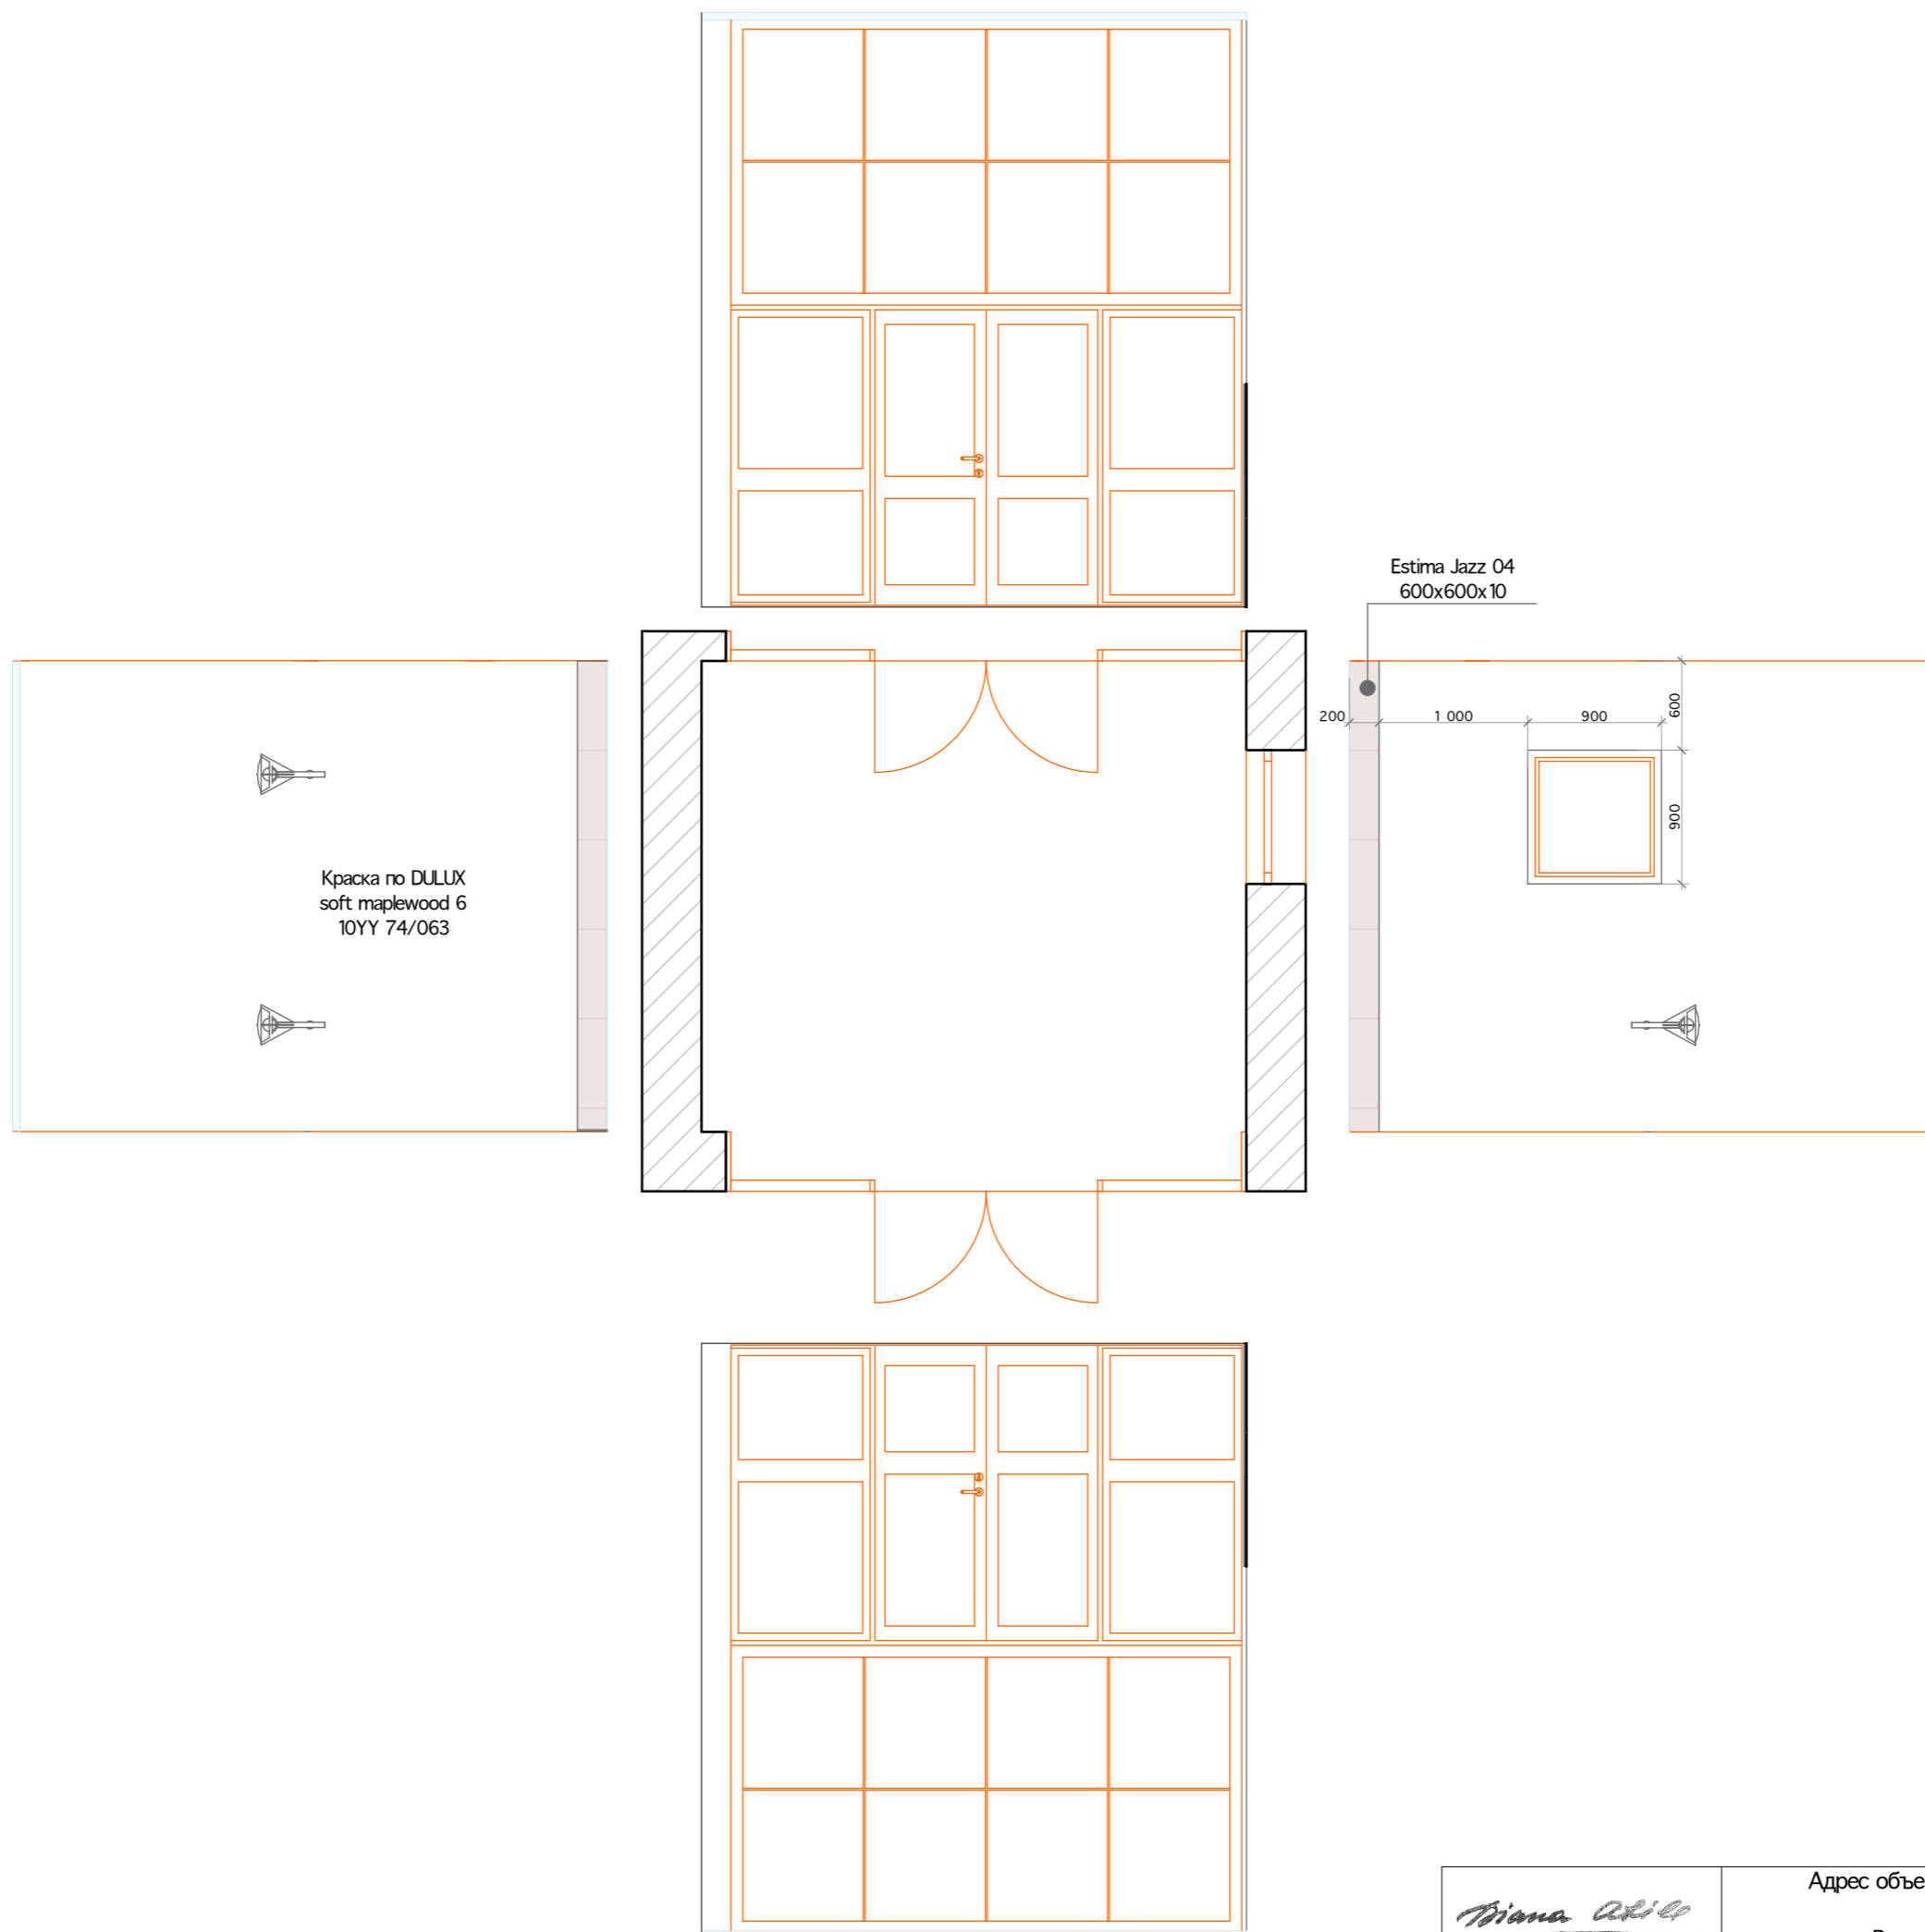

*Diana Adip*

Адрес объекта: проезд Березово роцци 12

Лист

М 1:60

1

Экспликация помещений

Номер по плану	Наименование	Площадь, м2
	Общая площадь	75,96
1	Пантус	14,30
2	Тамбур	11,61
3	Холл	14,86
4	Санузел	5,27
5	Лифтовой холл	29,95

*Miana Aziz*

Адрес объекта: проезд Березово роцци 12

Экспликация помещений

Лист

2

*Diana Aziz*

Адрес объекта: проезд Березово роцци 12  
 Схема открывания дверей и проемы.

М 1:60

*Miana Aliev*

Адрес объекта: проезд Березово роцци 12

План потолка

М 1:60

Лист

5

*Diana Adip*

Адрес объекта: проезд Березово рощи 12  
 Схема расположения освещения с привязками.  
 М 1:60

Estima Jazz 04  
600x300x10  
8м<sup>2</sup>

*Miana Abile*

Адрес объекта: проезд Березово роци 12

Развертка холла.

Лист

10

*Miana Abile*

Адрес объекта: проезд Березово роци 12