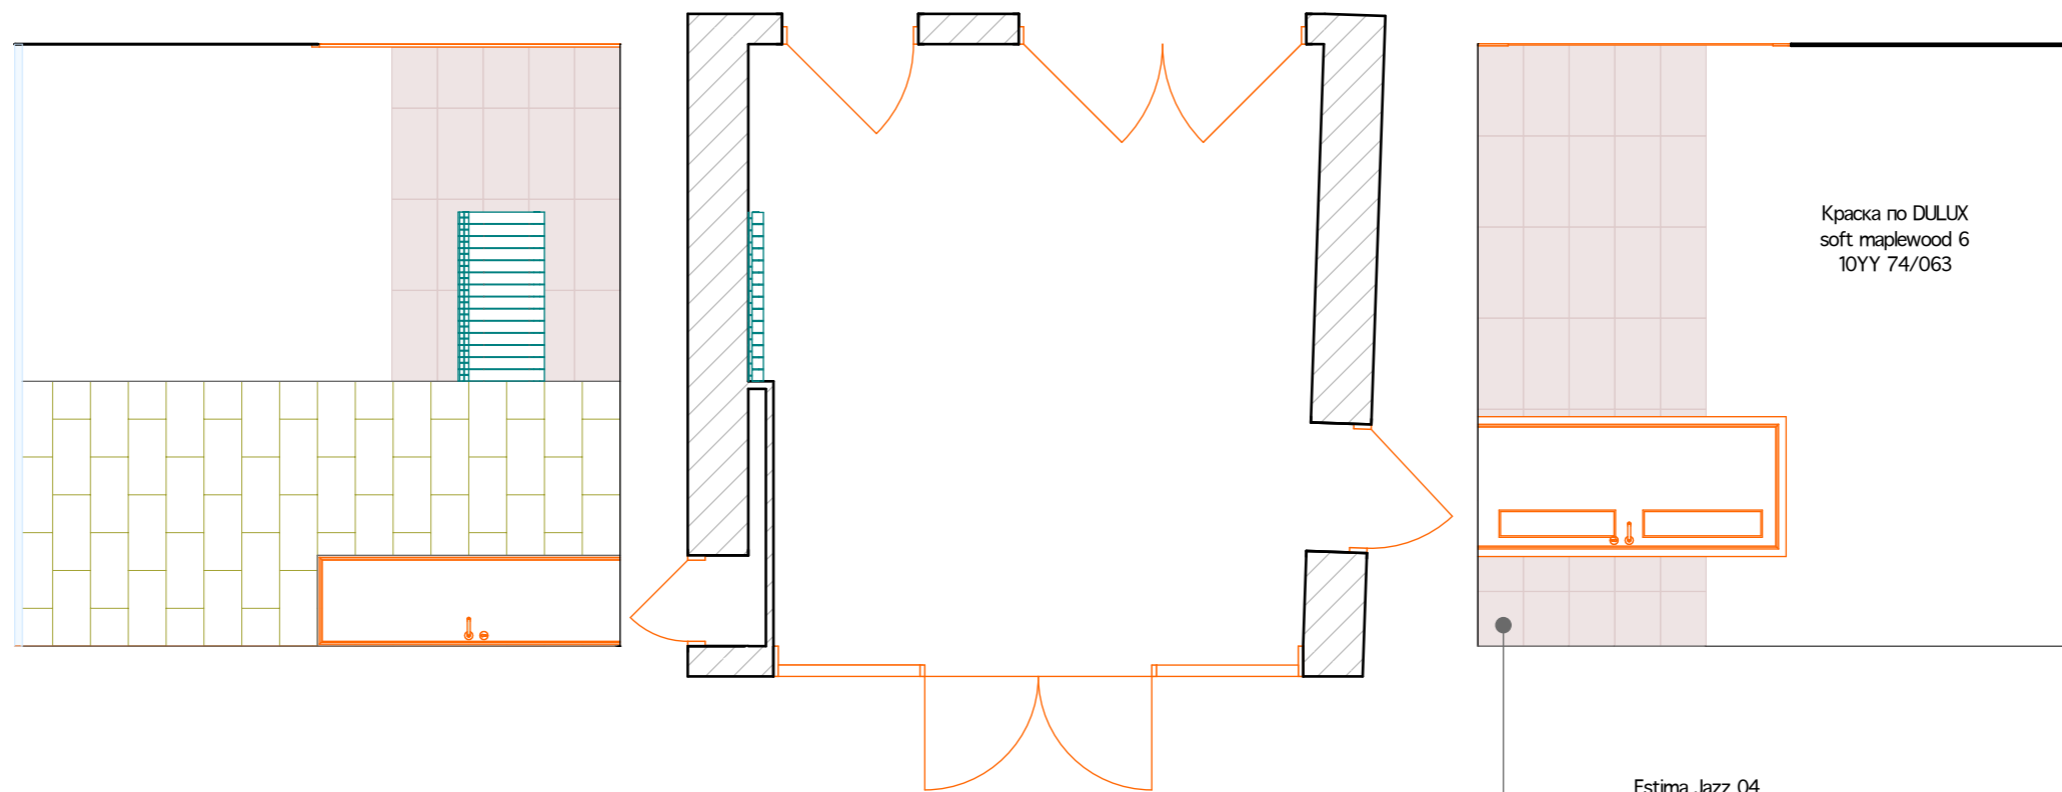

Estima Jazz 04  
600x300x10  
34м<sup>2</sup>

*Miana Adile*

Адрес объекта: проезд Березово роци 12

Лист

Развертка лефтового холла.

9

Kerama-Marazzi  
Фюрестра  
16м<sup>2</sup>

Краска по DULUX  
soft maplewood 6  
10YY 74/063

Estima Jazz 04  
600x300x10  
8м<sup>2</sup>

*Miana Abile*

Адрес объекта: проезд Березово роци 12

Развертка холла.

Лист

10

*Miana Abile*

Адрес объекта: проезд Березово роци 12