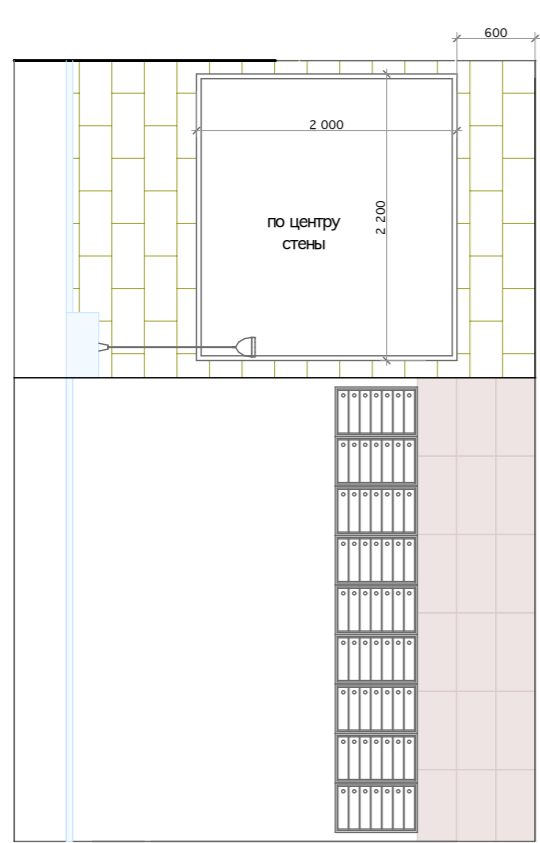

Т-образная хромированная вставка

Kerama-Marazzi
Флореста
34м²

почтовые ящики
АВ-4
на 7 ячеек
630x380x130

Краска по DULUX
soft maplewood 6
10YY 74/063