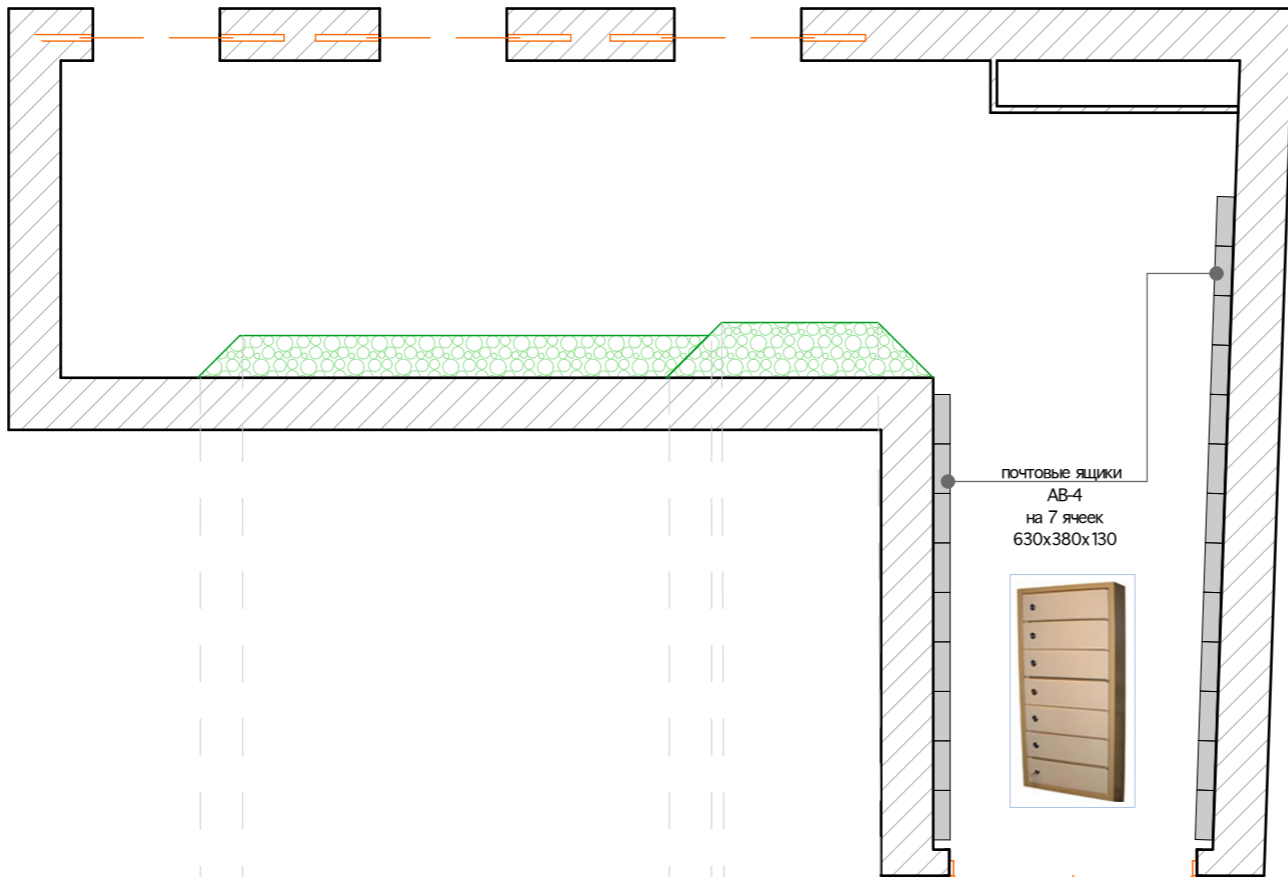

Т-образная хромированная вставка

Kerama-Marazzi
Флореста
34м²

почтовые ящики
АВ-4
на 7 ячеек
630x380x130

Краска по DULUX
soft maplewood 6
10YY 74/063