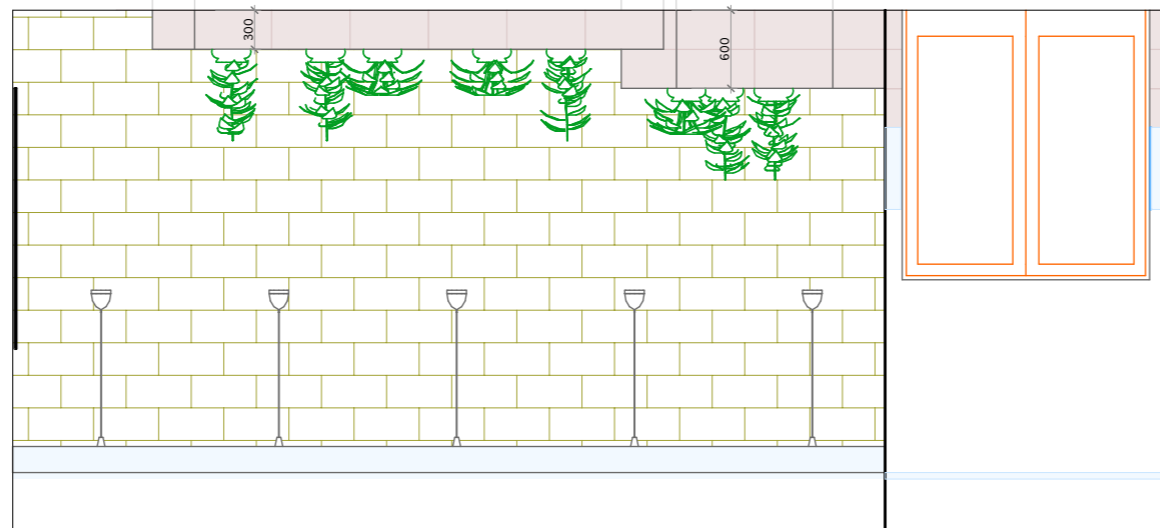

Miana Adile

Адрес объекта: проезд Березово роци 12

Лист

Развертка лефтового холла.

9