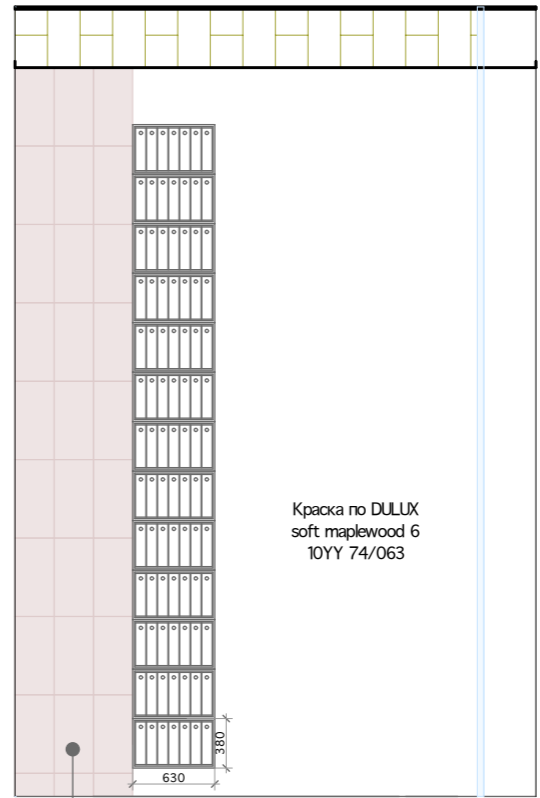

*Diana Adip*

Адрес объекта: проезд Березово роцци 12

Лист

М 1:60

1

Экспликация помещений

Номер по плану	Наименование	Площадь, м2
	Общая площадь	75,96
1	Пантус	14,30
2	Тамбур	11,61
3	Холл	14,86
4	Санузел	5,27
5	Лифтовой холл	29,95

*Miana Aziz*

Адрес объекта: проезд Березово роцци 12

Экспликация помещений

Лист

2

*Diana Aziz*

Адрес объекта: проезд Березово роцци 12  
 Схема открывания дверей и проемы.

М 1:60

Estima Jazz 04  
600x300x10  
34м<sup>2</sup>

*Miana Adile*

Адрес объекта: проезд Березово роци 12

Лист

Развертка лефтового холла.

9

Kerama-Marazzi  
Фюрестра  
16м<sup>2</sup>

Краска по DULUX  
soft maplewood 6  
10YY 74/063

Estima Jazz 04  
600x300x10  
8м<sup>2</sup>

*Miana Abile*

Адрес объекта: проезд Березово роци 12

Развертка холла.

Лист

10

*Miana Abile*

Адрес объекта: проезд Березово роци 12