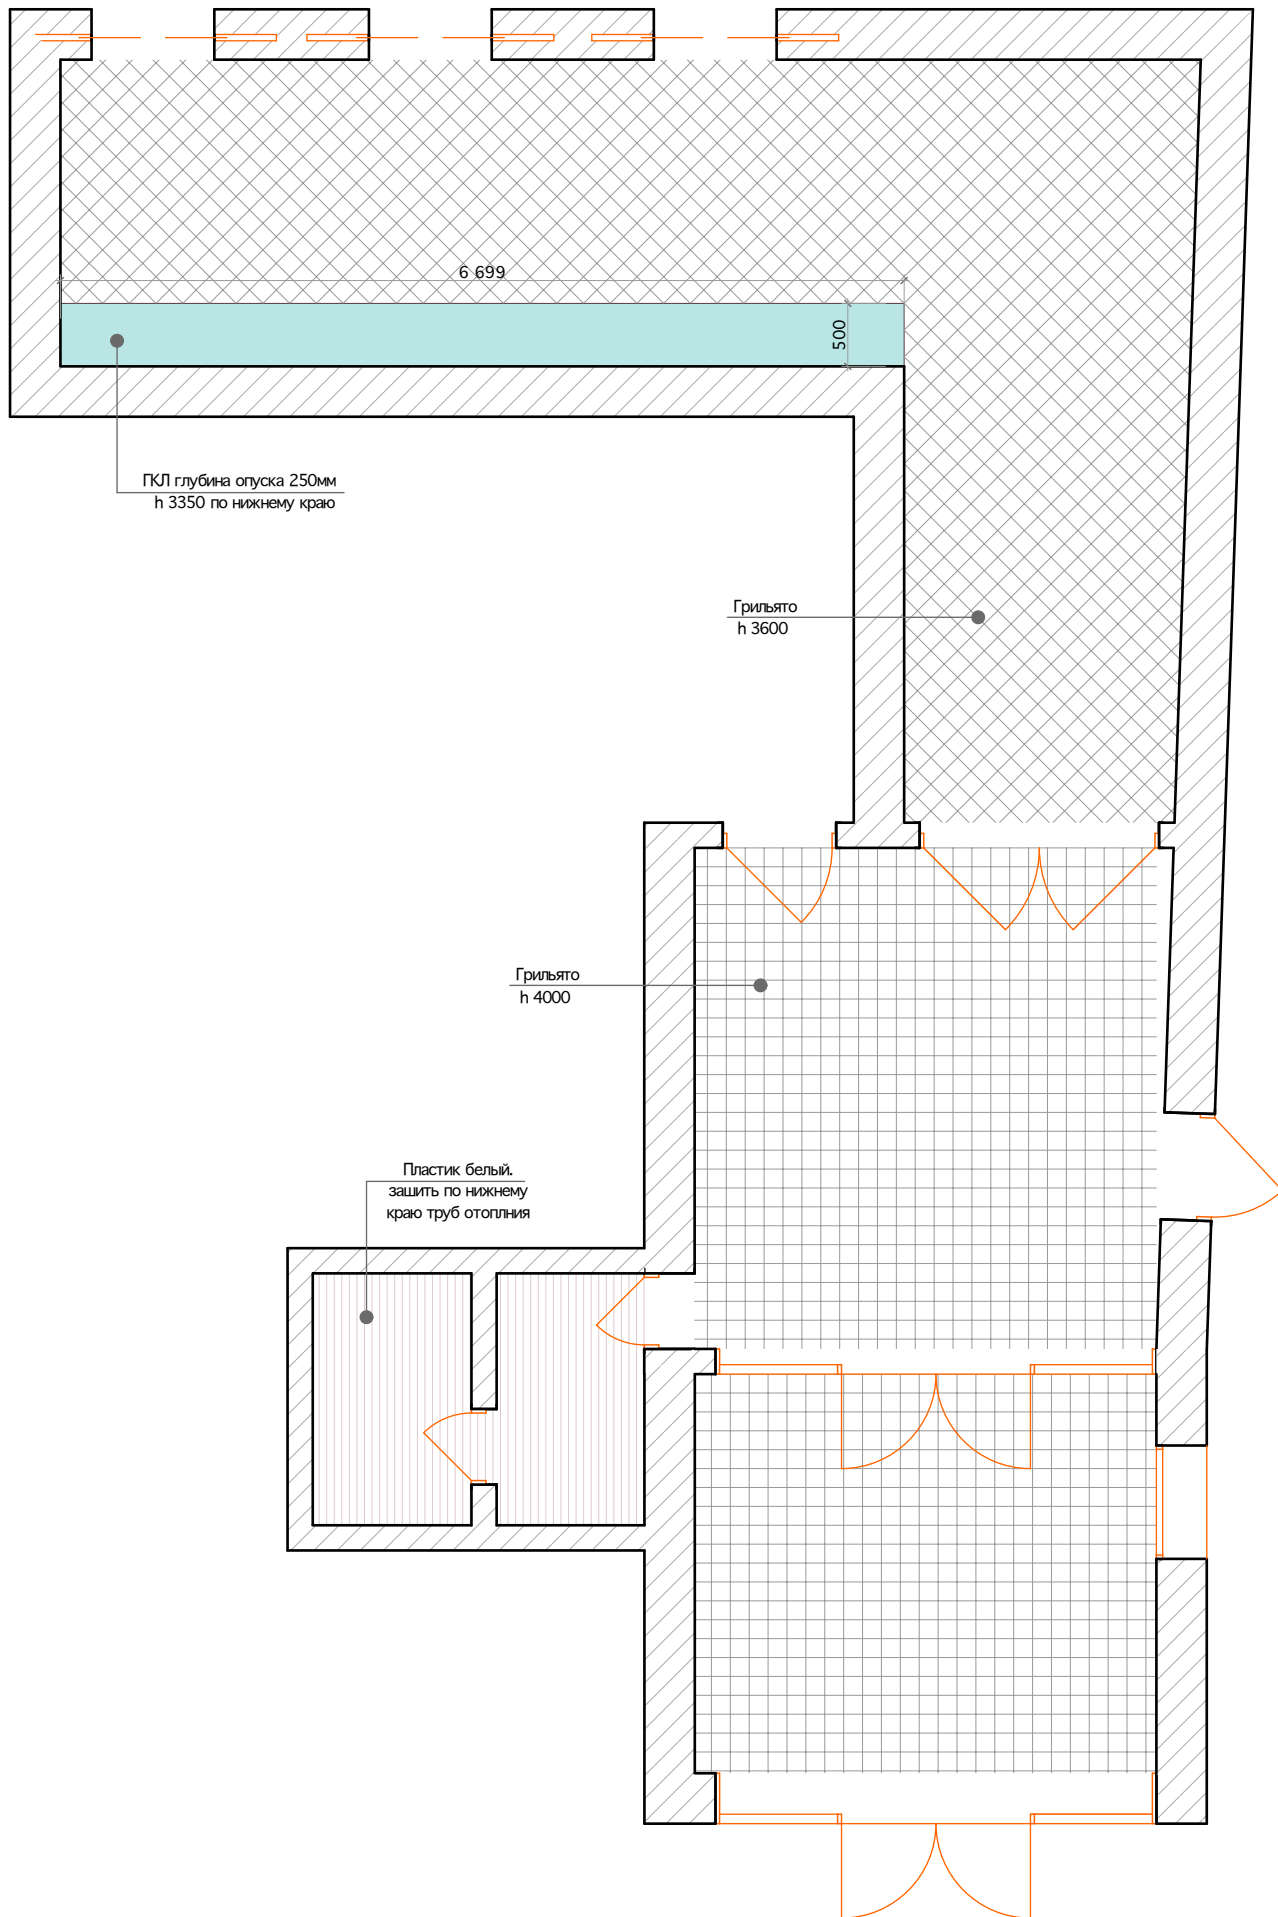

*Diana Adip*

Адрес объекта: проезд Березово роцци 12

Лист

М 1:60

1

Экспликация помещений

Номер по плану	Наименование	Площадь, м2
	Общая площадь	75,96
1	Пантус	14,30
2	Тамбур	11,61
3	Холл	14,86
4	Санузел	5,27
5	Лифтовой холл	29,95

*Miana Aziz*

Адрес объекта: проезд Березово роцци 12

Экспликация помещений

Лист

2

*Diana Aziz*

Адрес объекта: проезд Березово роцци 12  
 Схема открывания дверей и проемы.

М 1:60

Лист

3

*Miana Adil*

Адрес объекта: проезд Березово рощи 12

Лист

План возводимых конструкций.

М 1:60

4

*Miana Aliev*

Адрес объекта: проезд Березово роцци 12

План потолка

М 1:60

Лист

5

*Diana Adip*

Адрес объекта: проезд Березово рощи 12  
 Схема расположения освещения с привязками.  
 М 1:60