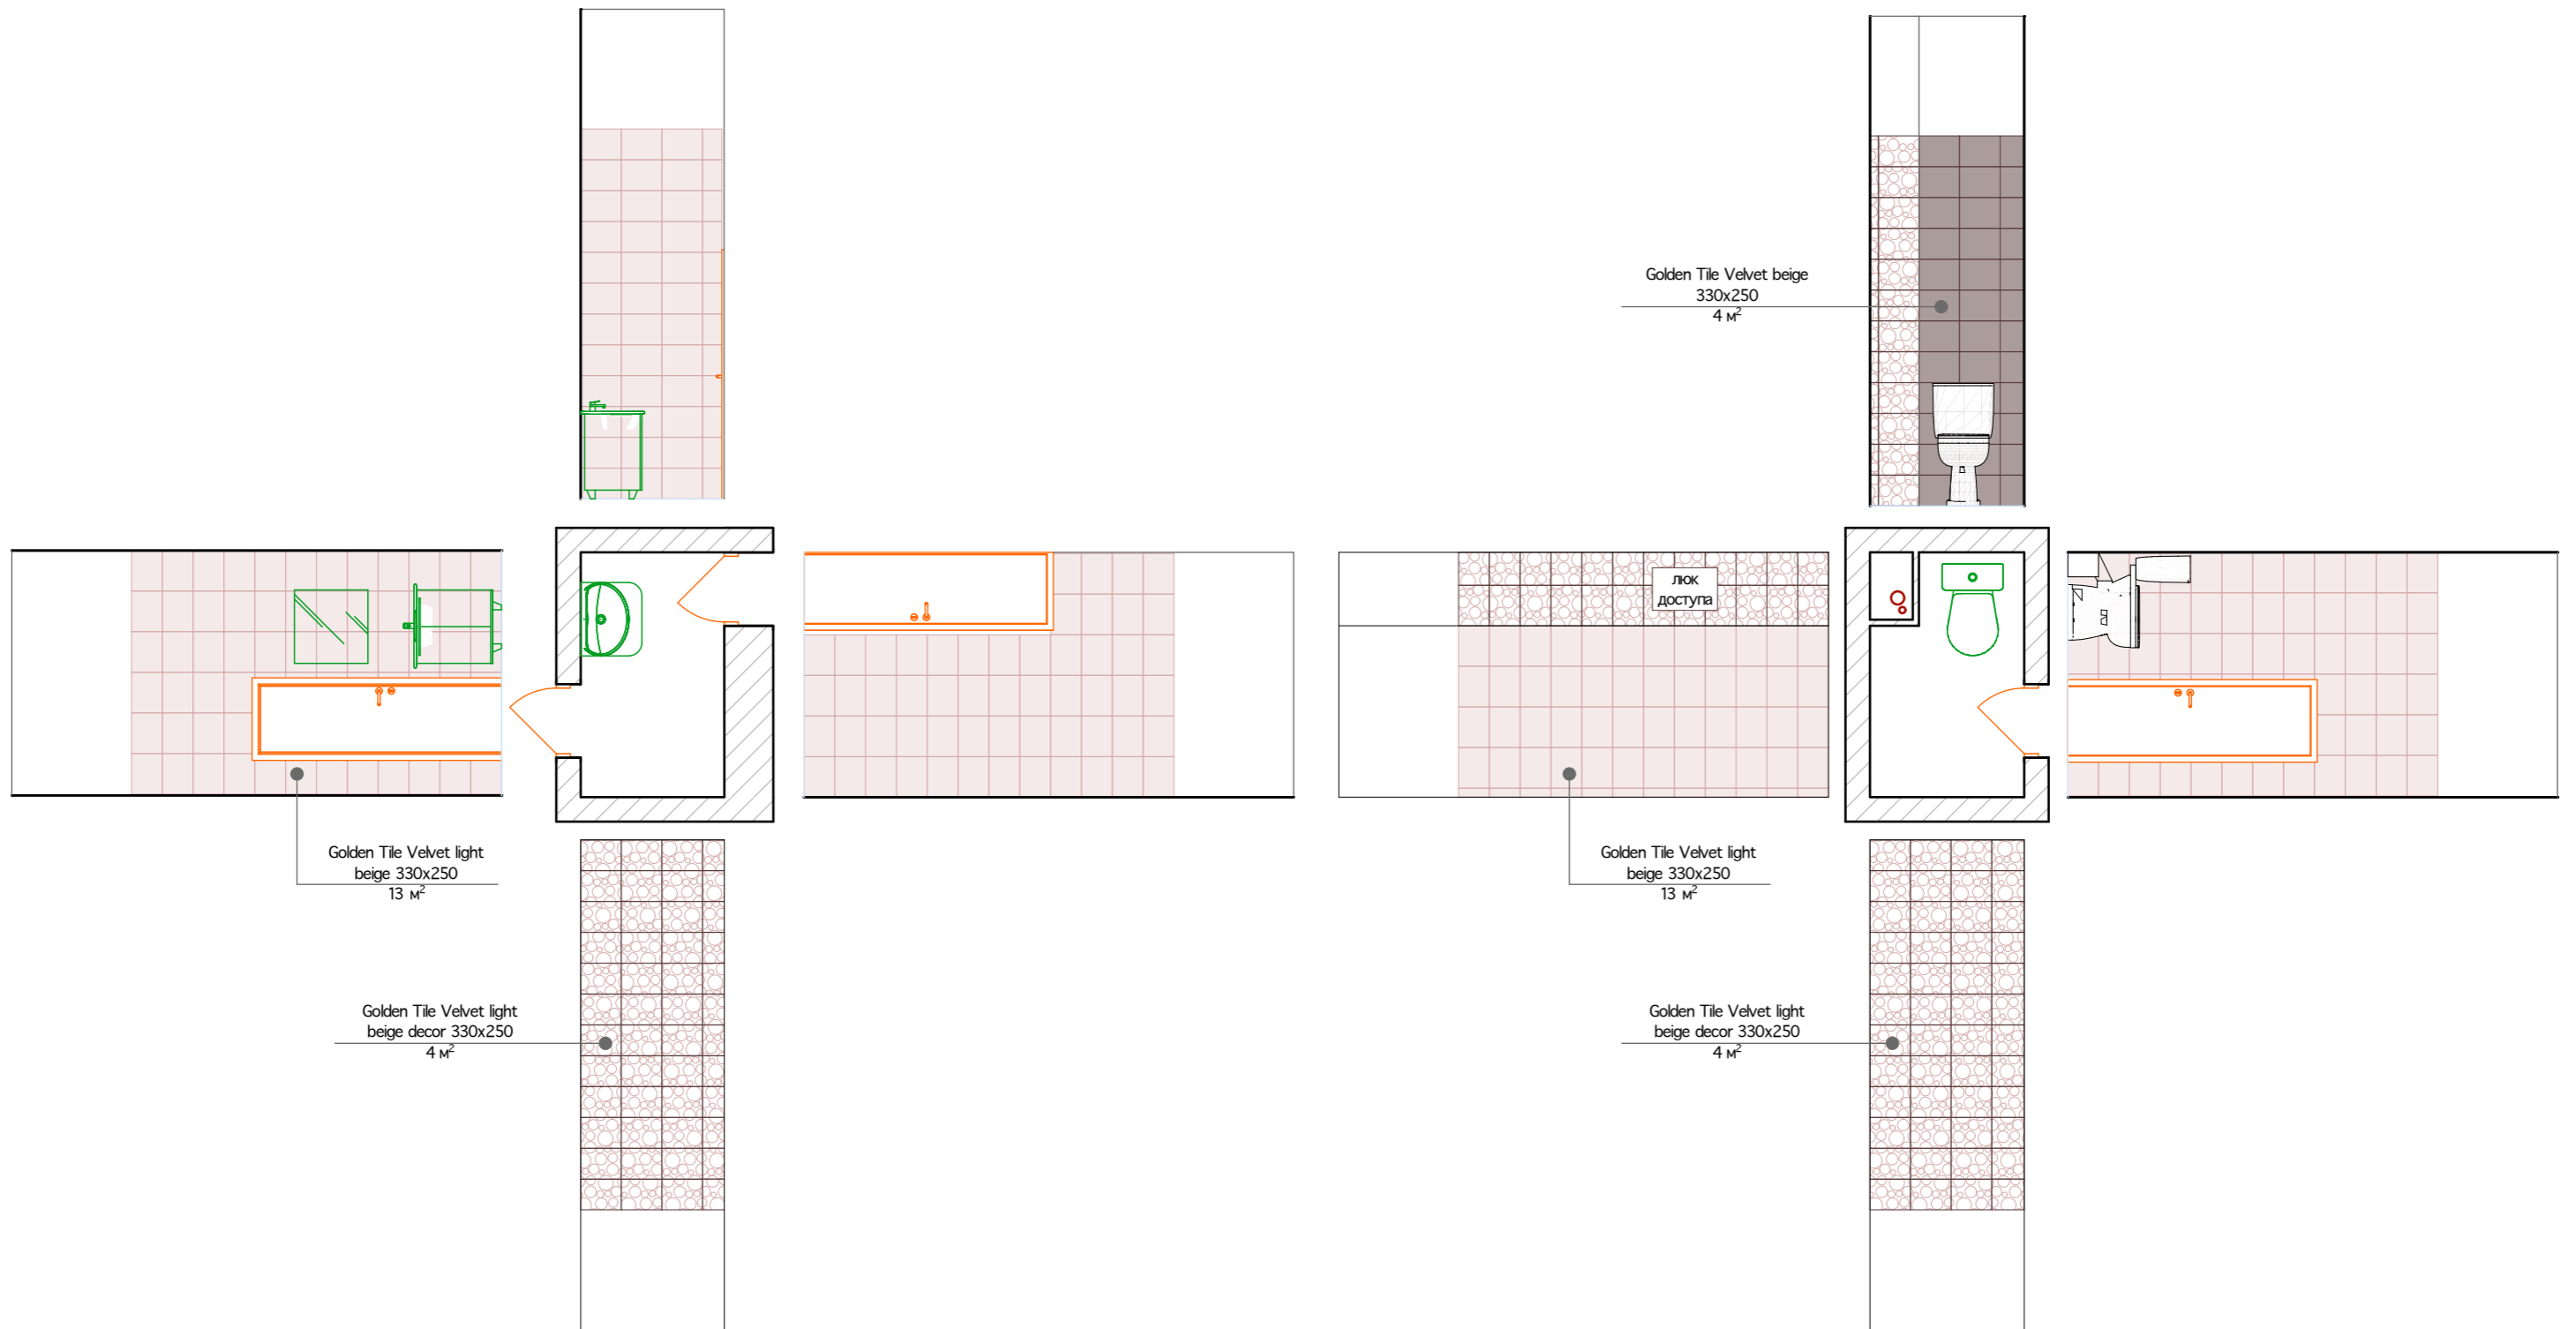

Miana Abile

Адрес объекта: проезд Березово роци 12

Развертка санузел.

Лист

12