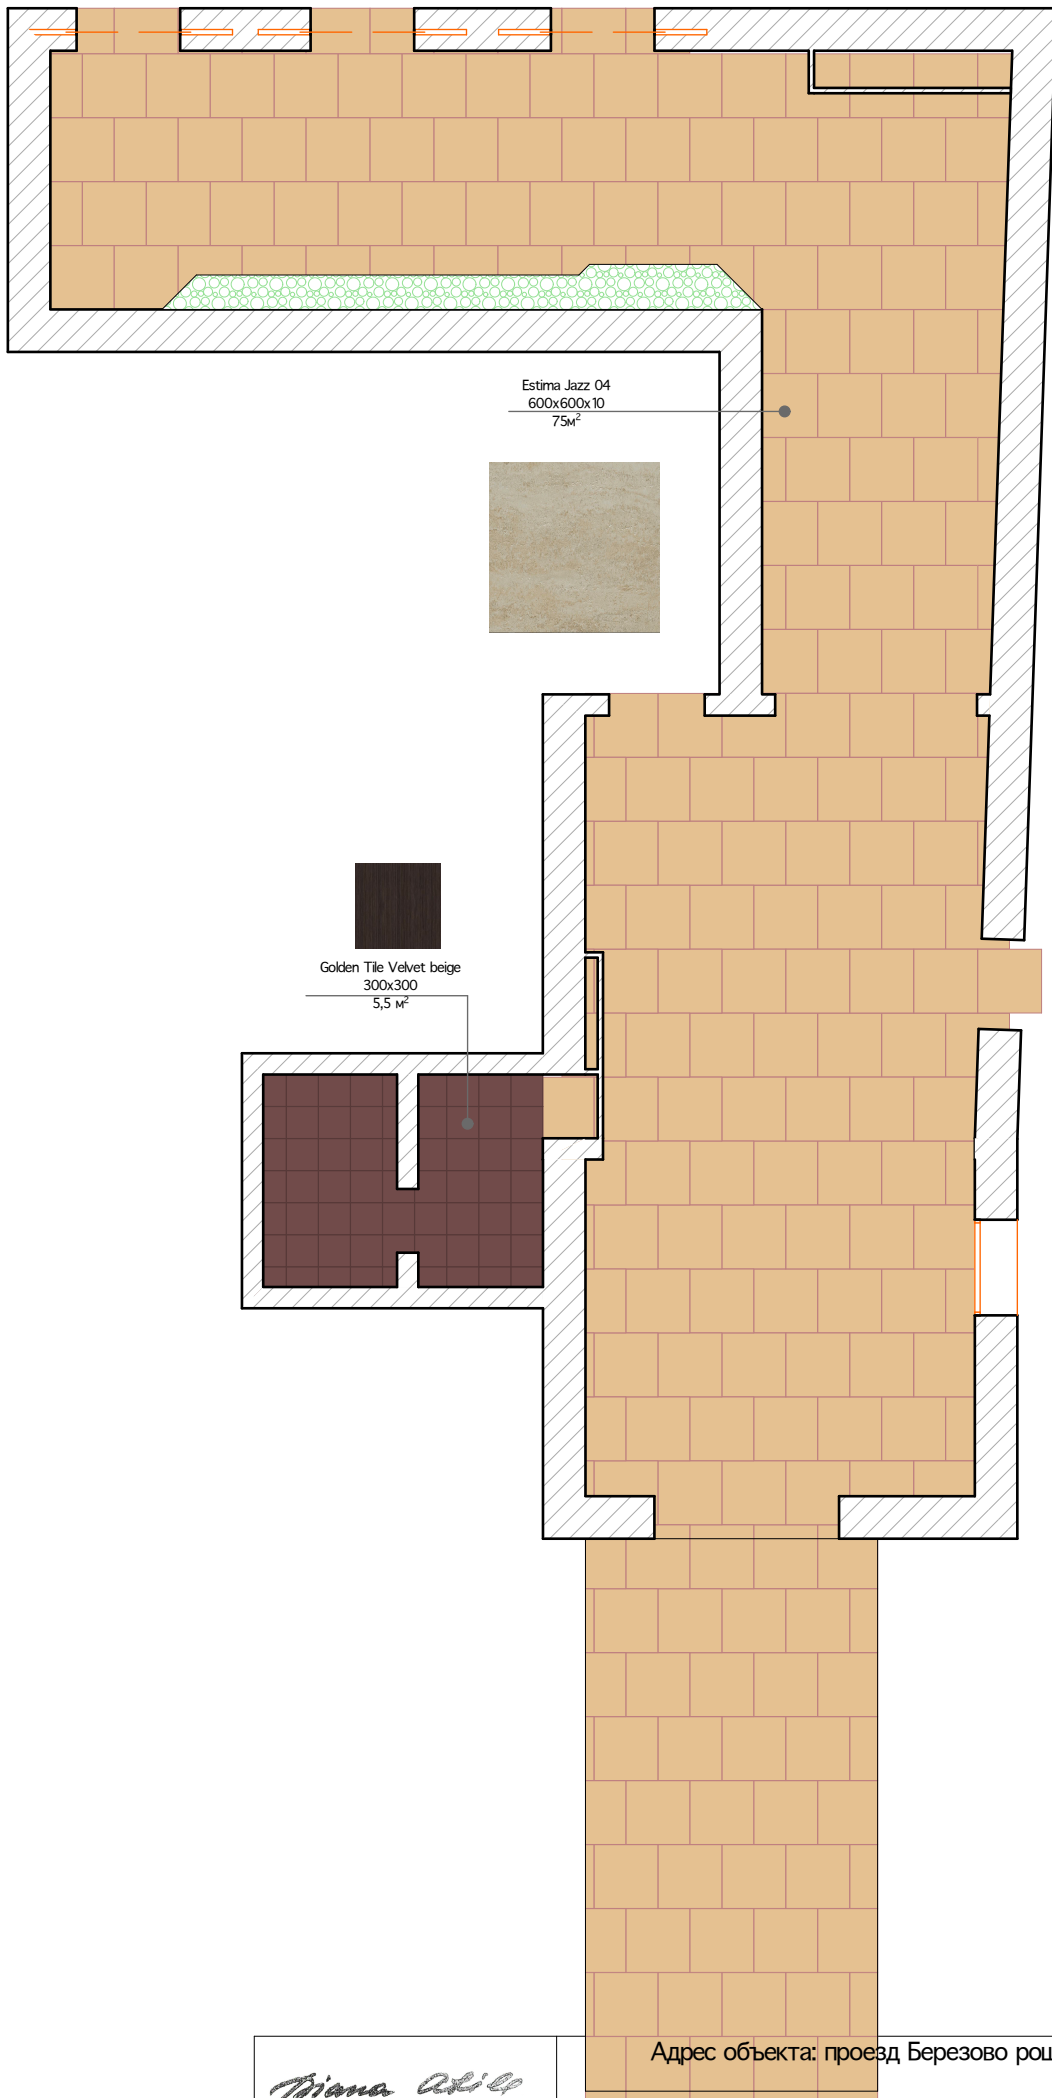

*Diana Adip*

Адрес объекта: проезд Березово роцци 12

Лист

М 1:60

1

Экспликация помещений

Номер по плану	Наименование	Площадь, м2
	Общая площадь	75,96
1	Пантус	14,30
2	Тамбур	11,61
3	Холл	14,86
4	Санузел	5,27
5	Лифтовой холл	29,95

*Miana Aziz*

Адрес объекта: проезд Березово роцци 12

Экспликация помещений

Лист

2

*Diana Aziz*

Адрес объекта: проезд Березово роцци 12  
 Схема открывания дверей и проемы.

М 1:60

*Miana Aliev*

Адрес объекта: проезд Березово роцци 12

План потолка

М 1:60

Лист

5

*Diana Adip*

Адрес объекта: проезд Березово рощи 12  
 Схема расположения освещения с привязками.  
 М 1:60

Выключатели 900мм  
от чистого пола

*Miana Adip*

Адрес объекта: проезд Березово рощи 12  
 Схема расположения освещения с  
 разбивкой на группы.

М 1:60

Лист  
7

*Diana Adip*

Адрес объекта: проезд Березово роци 12