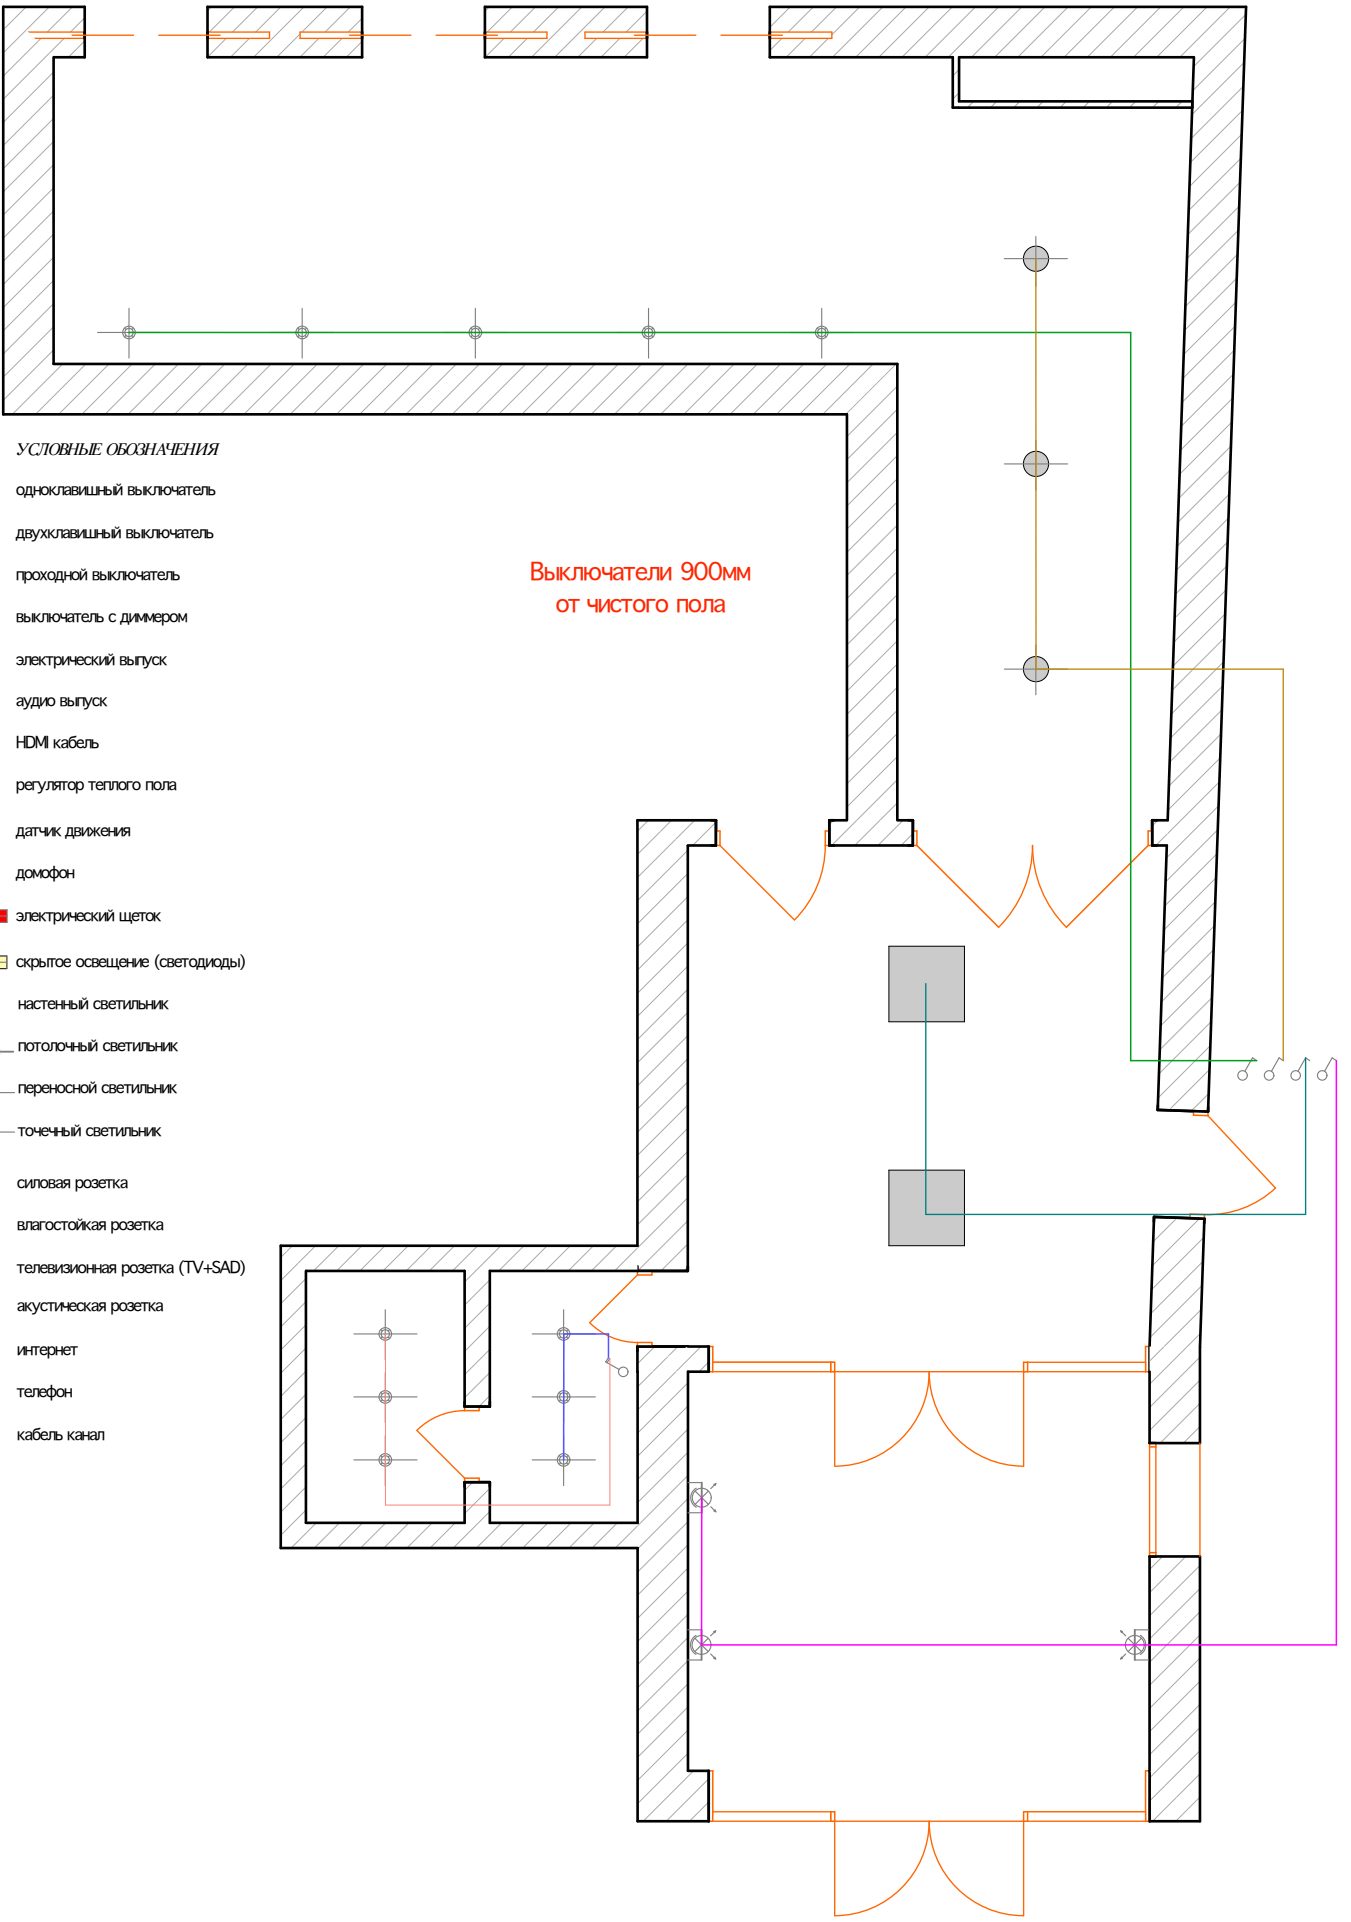

УСЛОВНЫЕ ОБОЗНАЧЕНИЯ

- одноклавишный выключатель
- двухклавишный выключатель
- проходной выключатель
- выключатель с диммером
- электрический выпуск
- аудио выпуск
- HDMI кабель
- регулятор теплого пола
- датчик движения
- домофон
- электрический щеток
- скрытое освещение (светодиоды)
- настенный светильник
- потолочный светильник
- переносной светильник
- точечный светильник
- силовая розетка
- влагостойкая розетка
- телевизионная розетка (TV+SAD)
- акустическая розетка
- интернет
- телефон
- кабель канал

Выключатели 900мм
от чистого пола

Miana Adip

Адрес объекта: проезд Березово рощи 12
Схема расположения освещения с
разбивкой на группы.

М 1:60

Лист
7