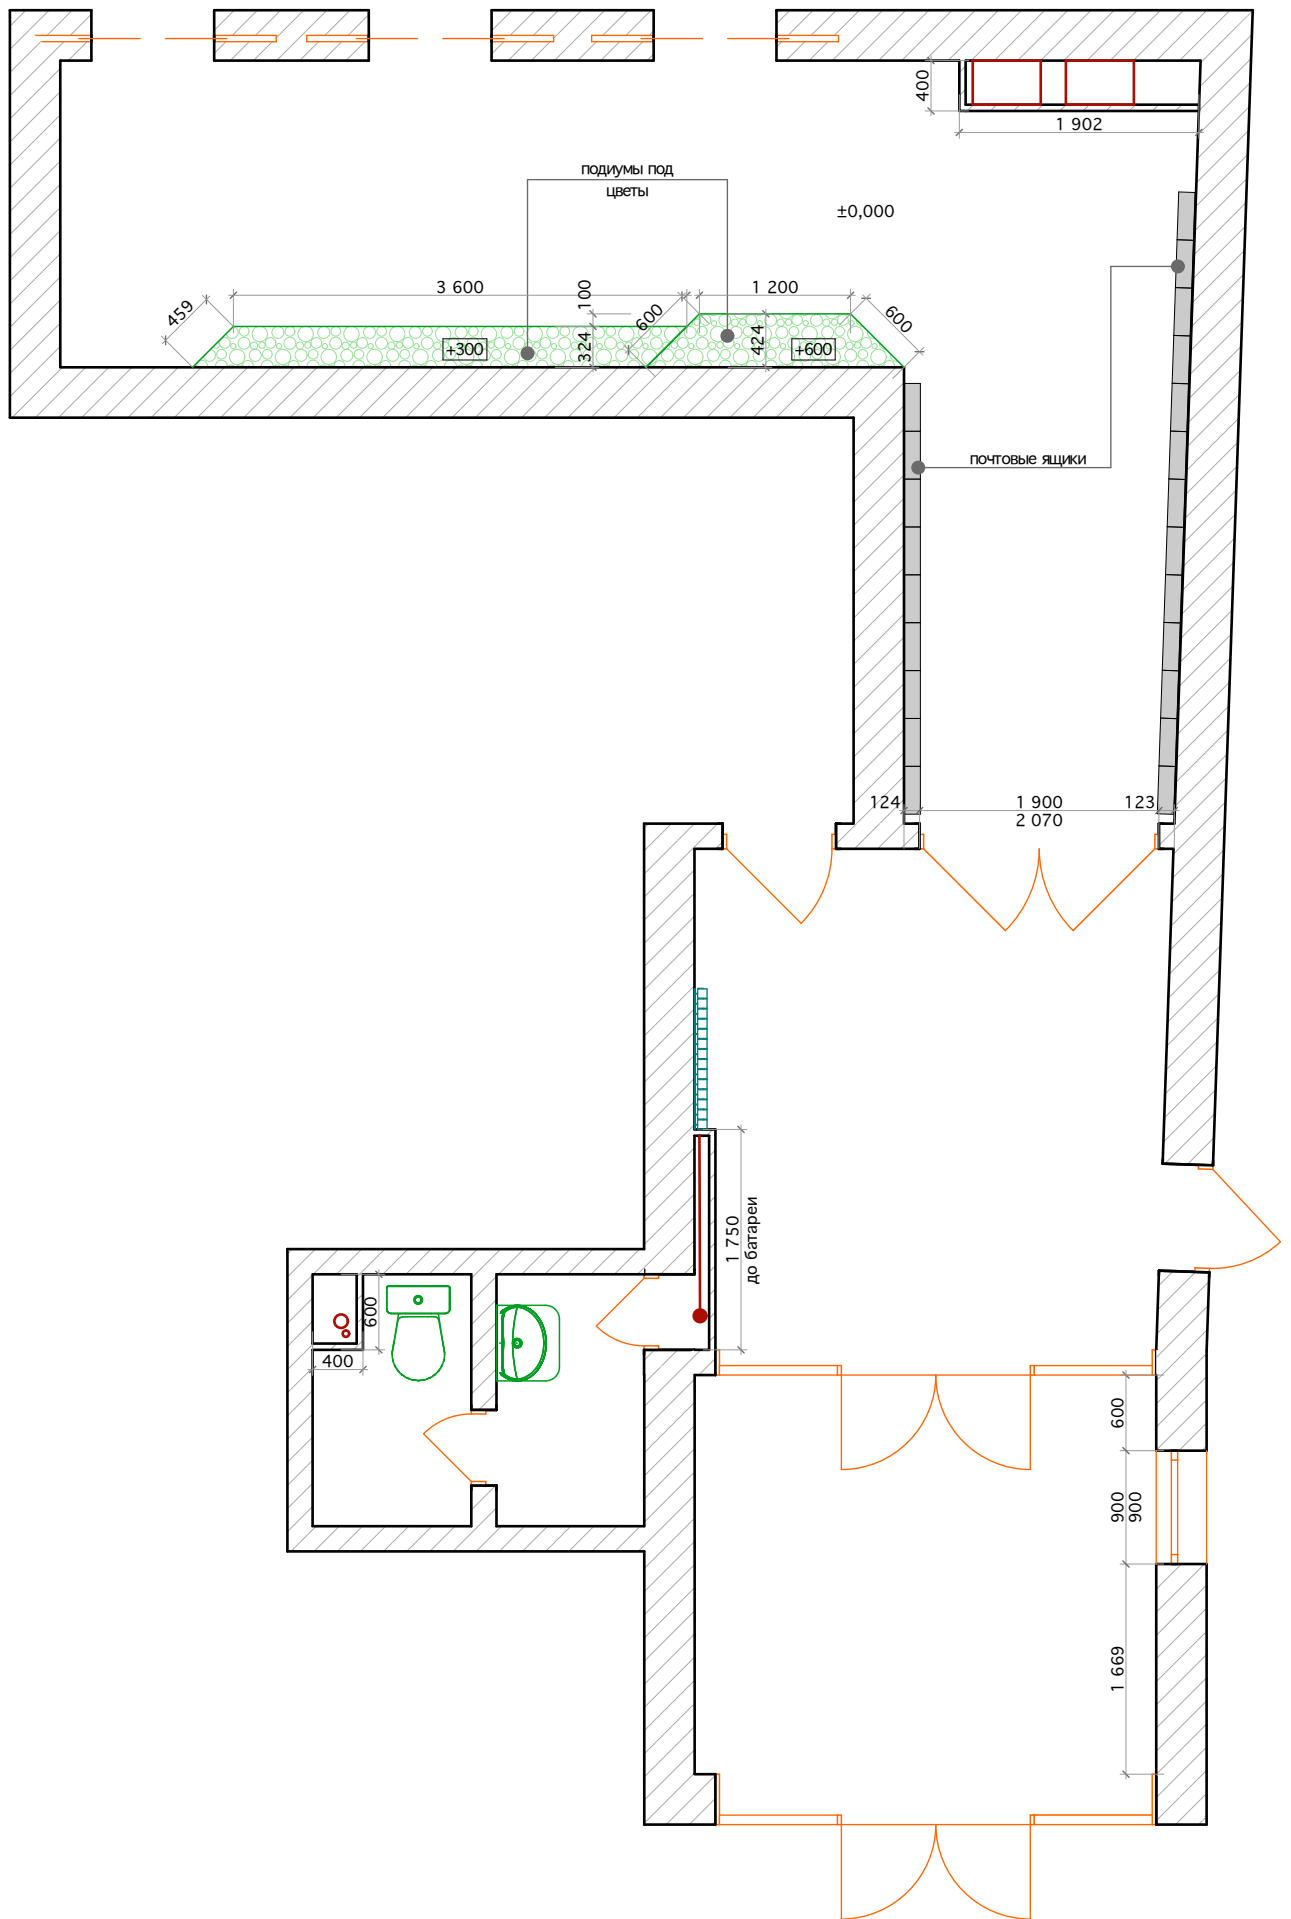

*Diana Adip*

Адрес объекта: проезд Березово роцци 12

Лист

М 1:60

1

Экспликация помещений

Номер по плану	Наименование	Площадь, м2
	Общая площадь	75,96
1	Пантус	14,30
2	Тамбур	11,61
3	Холл	14,86
4	Санузел	5,27
5	Лифтовой холл	29,95

*Miana Aziz*

Адрес объекта: проезд Березово роцци 12

Экспликация помещений

Лист

2

*Diana Aziz*

Адрес объекта: проезд Березово роцци 12  
 Схема открывания дверей и проемы.

М 1:60

Лист

3

*Miana Adil*

Адрес объекта: проезд Березово рощи 12

Лист

План возводимых конструкций.

М 1:60

4

*Miana Aliev*

Адрес объекта: проезд Березово роцци 12

План потолка

М 1:60

Лист

5

*Diana Adip*

Адрес объекта: проезд Березово рощи 12  
 Схема расположения освещения с привязками.  
 М 1:60