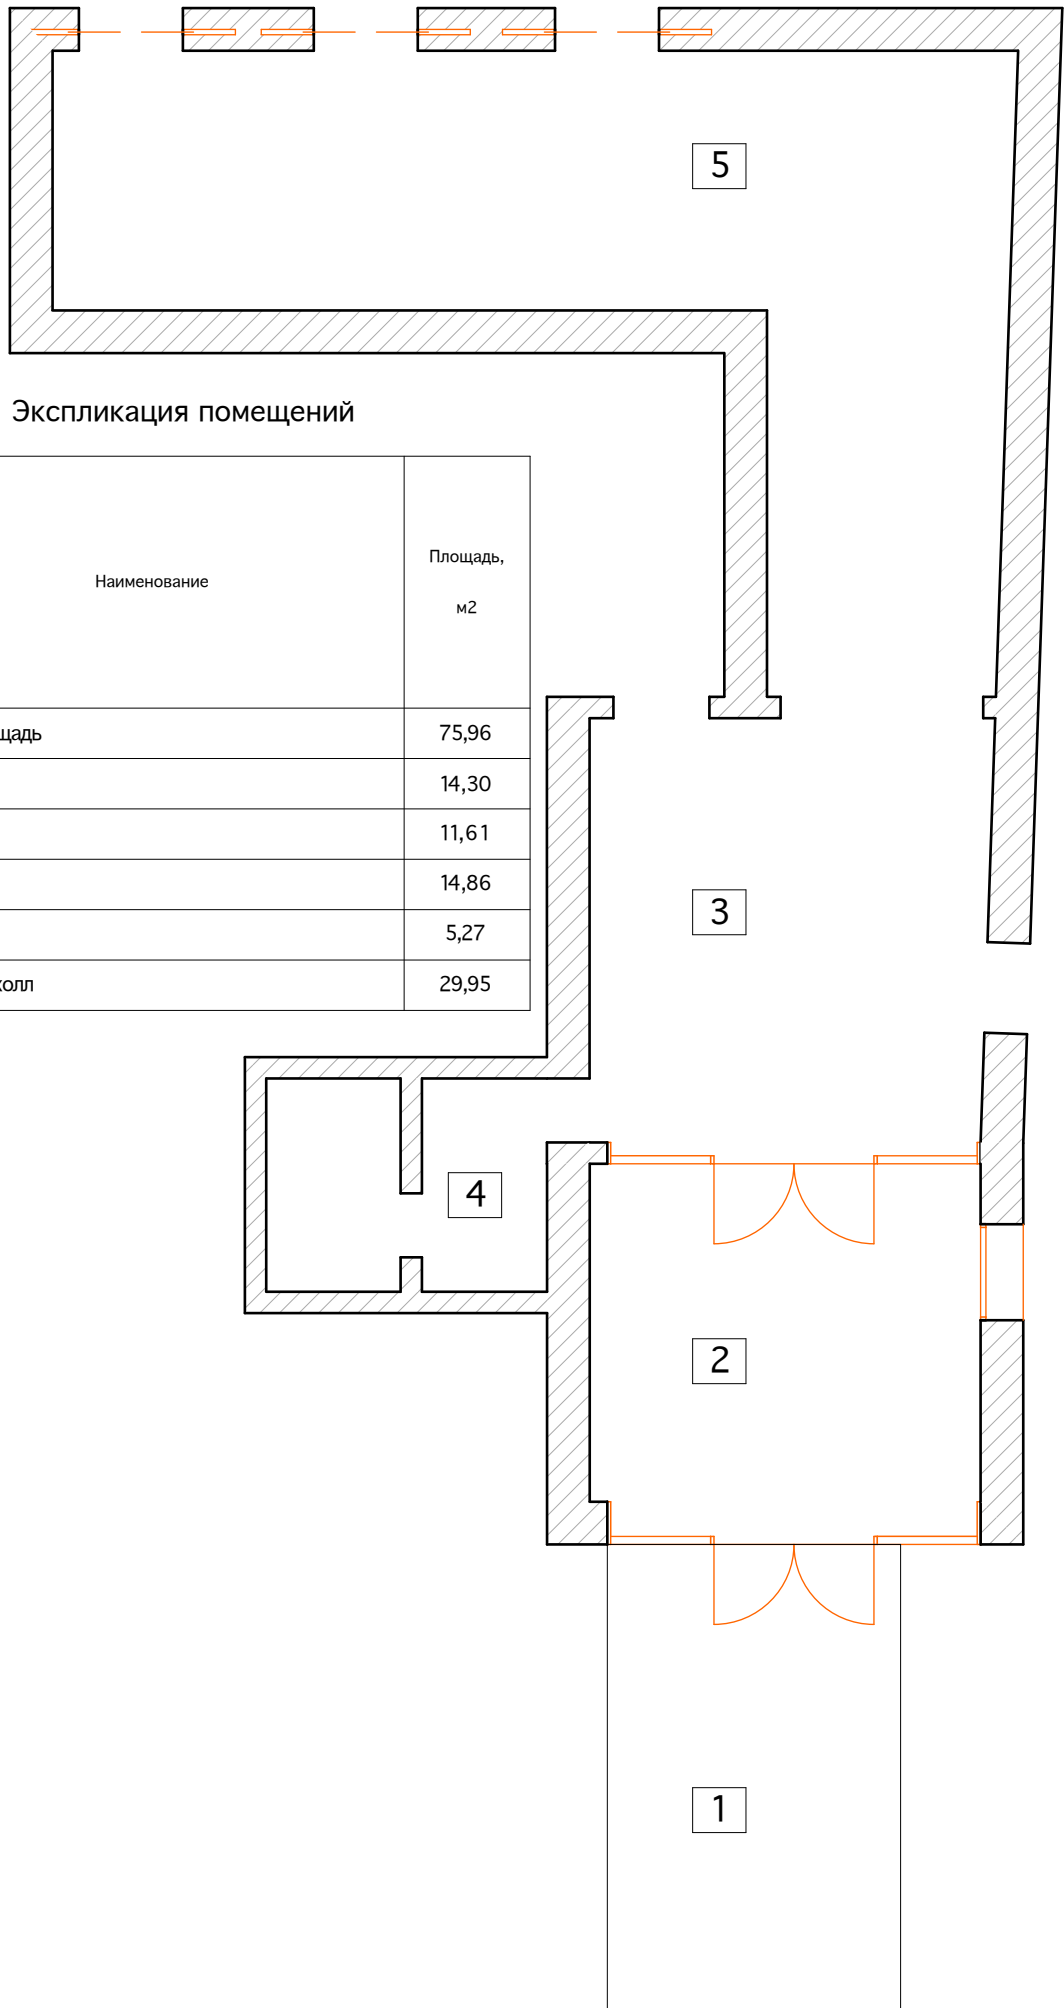

*Diana Adip*

Адрес объекта: проезд Березово роцци 12

Лист

М 1:60

1

Экспликация помещений

Номер по плану	Наименование	Площадь, м2
	Общая площадь	75,96
1	Пантус	14,30
2	Тамбур	11,61
3	Холл	14,86
4	Санузел	5,27
5	Лифтовой холл	29,95

*Miana Aziz*

Адрес объекта: проезд Березово роцци 12

Экспликация помещений

Лист

2

*Diana Aziz*

Адрес объекта: проезд Березово роцци 12  
 Схема открывания дверей и проемы.

М 1:60

Лист

3

*Miana Adil*

Адрес объекта: проезд Березово рощи 12

Лист

План возводимых конструкций.

М 1:60

4

*Miana Aliev*

Адрес объекта: проезд Березово роцци 12

План потолка

М 1:60

Лист

5

*Diana Adip*

Адрес объекта: проезд Березово рощи 12  
 Схема расположения освещения с привязками.  
 М 1:60